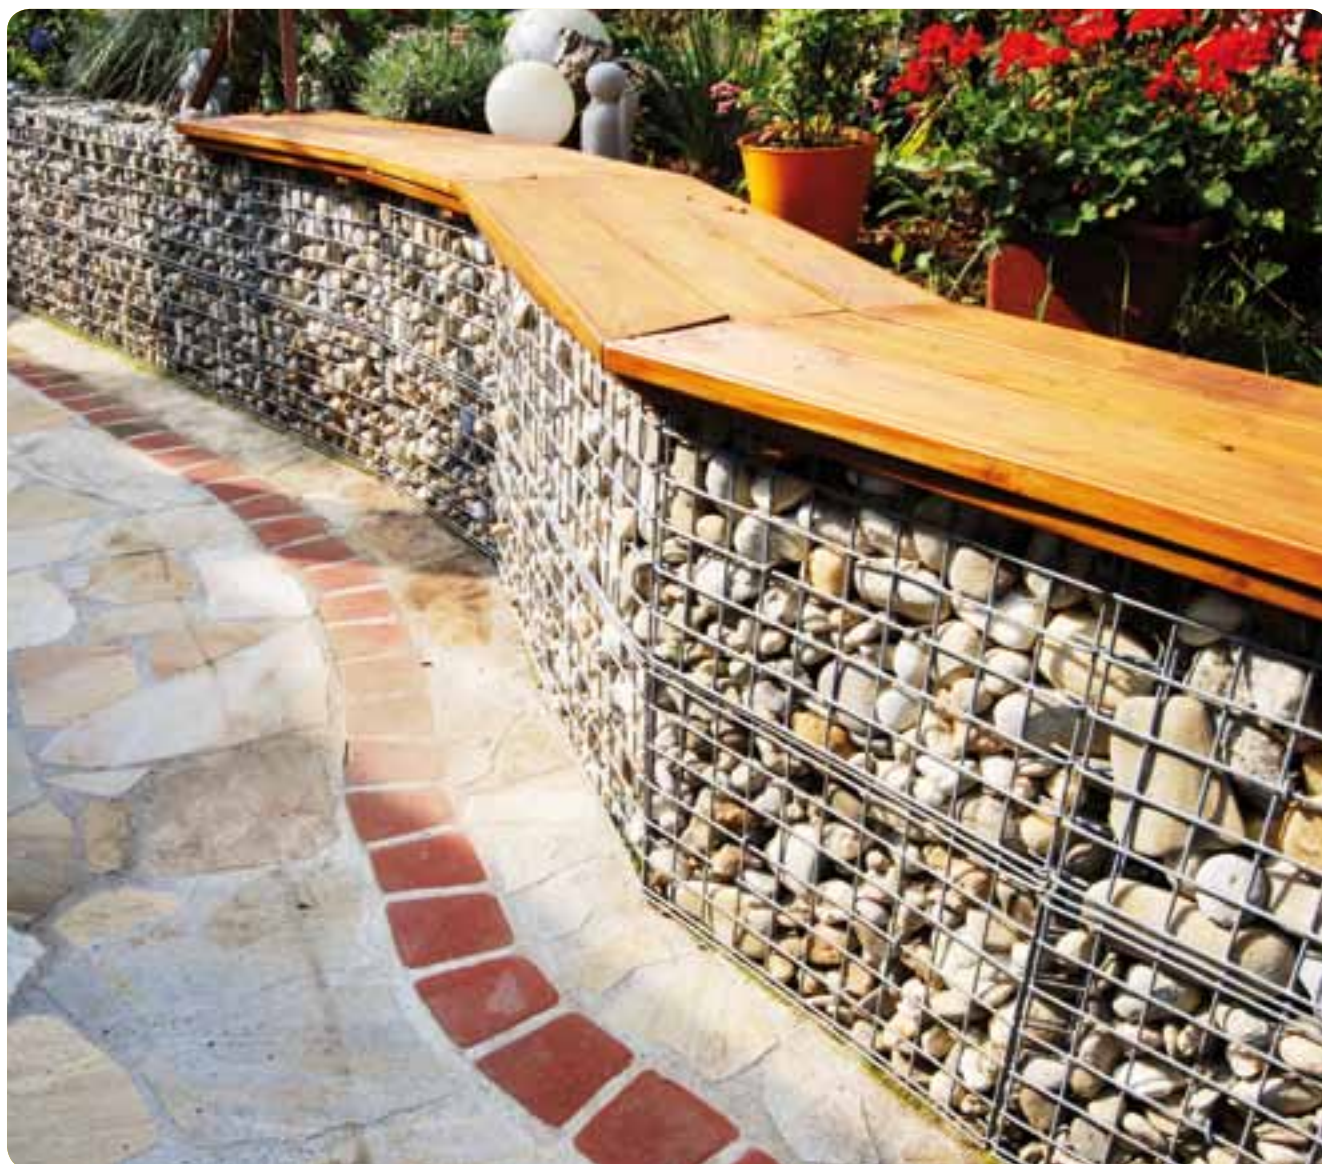

Kompletne košare

(dobavljene kot posamezni deli)

Globina 30 cm

Pakiranje: paleta

Lastnosti: jeklena žica 4 mm, litina cinka in aluminija, košare brez dna in pokrova!

Größe	Einheit	EAN-Code
D 25 x G 31 x V 31 cm	1 kom. (2,0 kg)	90 04179 56000 7
D 51 x G 31 x V 31 cm	1 kom. (2,8 kg)	90 04179 56001 4

Nasvet: kratke košare so zelo primerne za močno ukrivljene radije, dolge košare pa za ravne linije in blage krivulje.

Globina 50 cm

Pakiranje: paleta

Lastnosti: jeklena žica 4,5 in 5,8 mm, litina cinka in aluminija, košare brez dna in pokrova!

Größe	Einheit	EAN-Code
D 50 x G 50 x V 50 cm	1 Stk. (5,7 kg)	90 04179 56010 6
D 100 x G 50 x V 50 cm	1 Stk. (8,8 kg)	90 04179 56011 3

Navodila za izbiro velikosti košar in za dimenzioniranje zidu boste našli na strani 50.