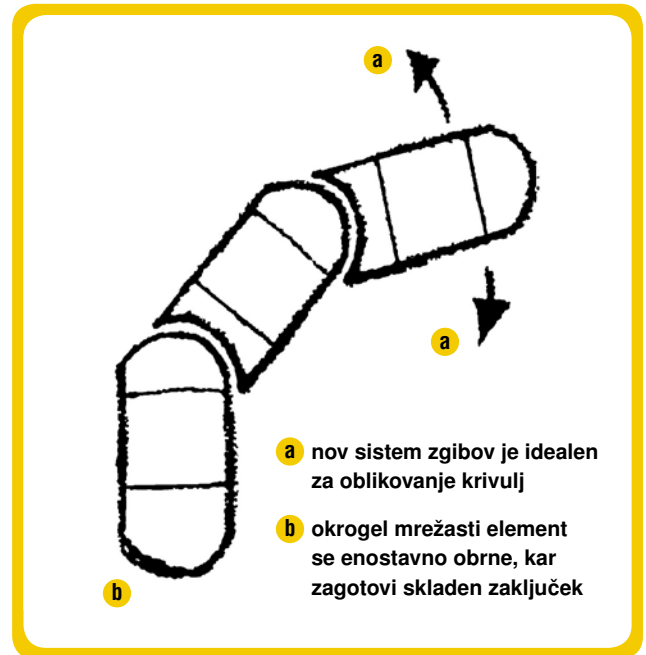

# Košare za kamenje za postavitev v krivuljo

## Postavitev in polnjenje na gradbišču

Nov zgibni sistem (vdolbina in izboklina) je idealen za postavitev majhnih podpornih zidov v hišnih vrtovih. V manjših prostorih je možnost krivuljne postavitve v skladu s prostorskimi pogoji velika prednost. Zid iz košar za kamenje se skladno vključuje v vrtni ambient.

- brezstopenjsko nastavljen zgibni sistem
- idealno za oblikovanje krivulj in radijev
- hitra in enostavna postavitev
- enostavno povezovanje s kavljji
- debelina žice 4 mm (T 31 cm) in 4,5 mm oz. 5,8 mm (T 50 cm)
- velik premer žice zagotavlja trdnost in odpornost proti deformacijam
- širina zank 5 x 5 cm (T 31 cm) in 5 x 10 cm (T 50 cm)
- tla in pokrovi niso potrebni
- primerno tudi za prosto stoječe zidove